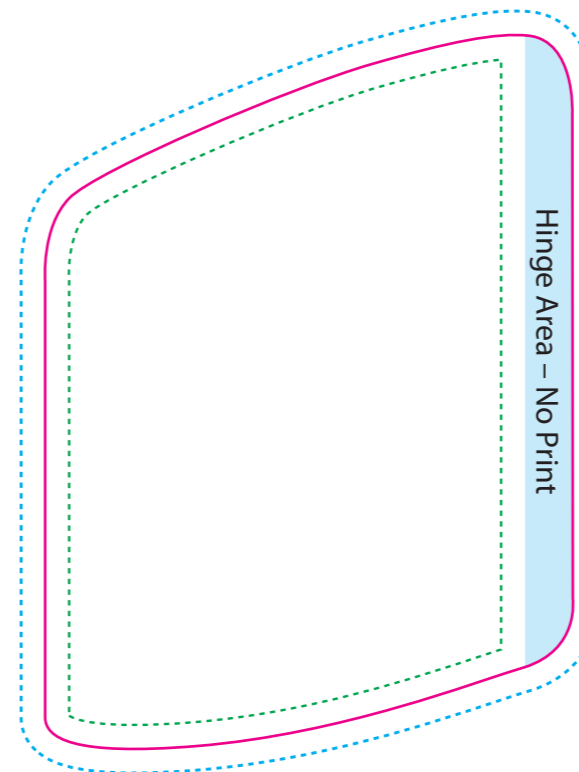

**FRONT LABEL**

3.7187"

**BACK LABEL BOOKLET STYLE**

2.75"

Top ply

Bleed  
Die Line  
Safe Zone

Back

Back side of top ply

Base layer